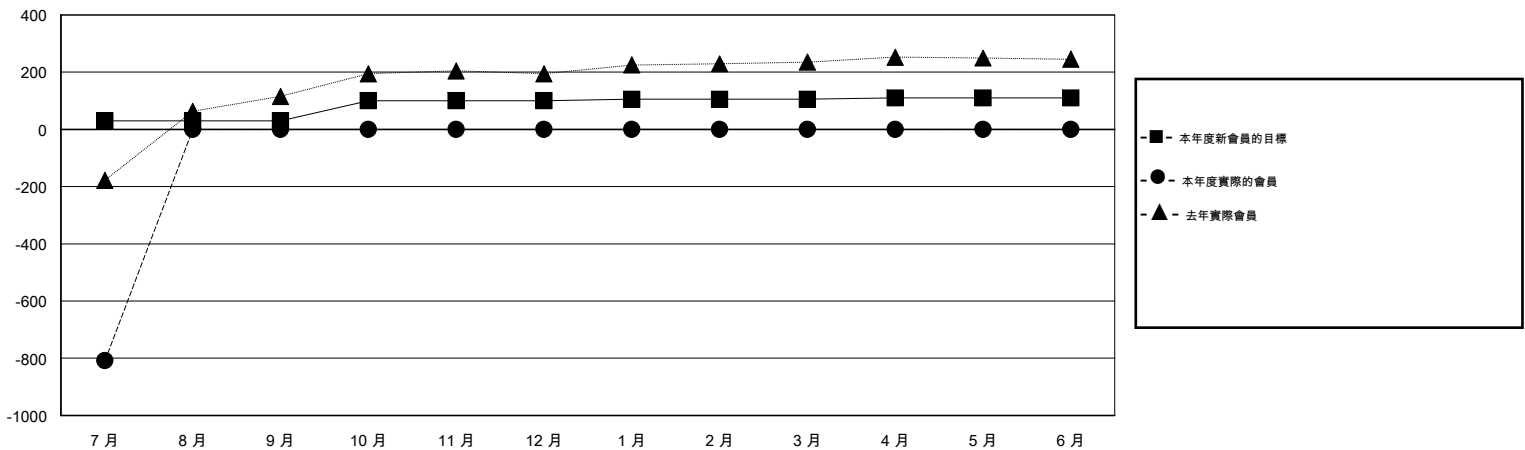

# MONTHLY MEMBERSHIP PROGRESS REPORT

District 300C2

Results as of: 7/31/2015

GMT: PEI-JEN CHEN

地點 REP OF CHINA

GMT憲章區 5

分會					位會員@每位須繳				
成果 2015-2016					成果 2015-2016				
季	新分會目標	新會	會員流失的分會	淨增/減	季	新會員目標	增加的授証/新會員	退會人數	淨增/減
7月/8月/9月	0	0	0	0	7月/8月/9月	30	19	827	-808
10月/11月/12月	1	0	0	0	10月/11月/12月	70	0	0	0
1月/2月/3月	0	0	0	0	1月/2月/3月	5	0	0	0
4月/5月/6月	0	0	0	0	4月/5月/6月	5	0	0	0

目標與實際新會累積

目標和實際會員累積

已取消的分會: 0	10 CLUBS OF 81 增添1位或以上的新會員	性別分佈
		男 3,127 (71.52%)
		女 1,245 (28.48%)
放棄的會員	<a href="#">點擊這裡取得健康評估資料</a>	家庭單位會員 1,498
過世 3		戶長 646
分會已取消 0		非戶長 852
其他 824		
總計 827		