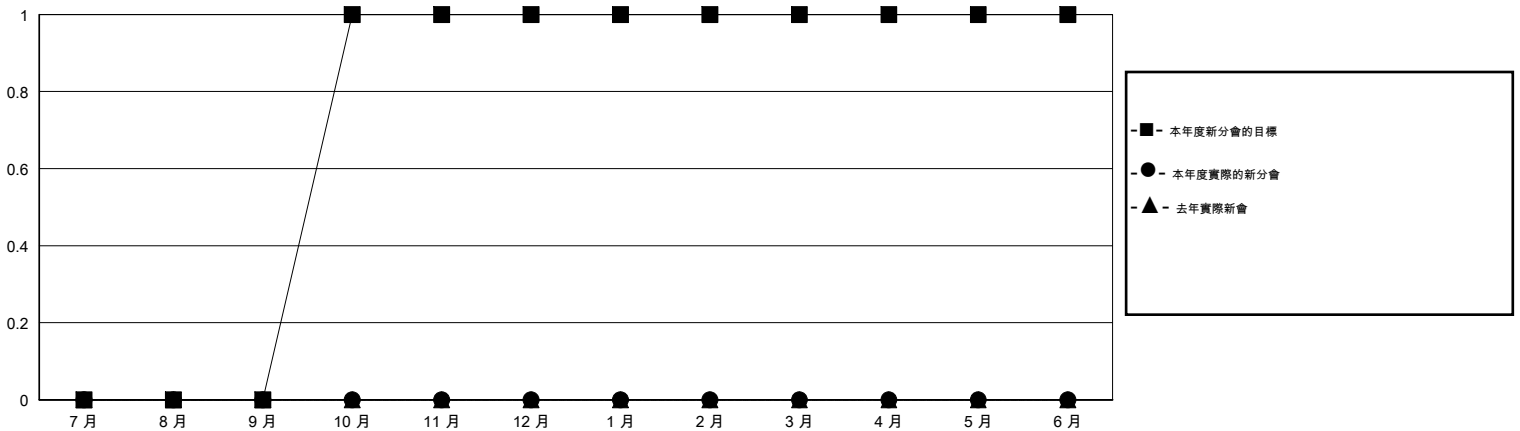

# MONTHLY MEMBERSHIP PROGRESS REPORT

District 300C2

Results as of: 7/31/2015

GMT: PEI-JEN CHEN

地點 REP OF CHINA

GMT憲章區 5

分會					位會員@每位須繳				
成果 2015-2016					成果 2015-2016				
季	新分會目標	新會	會員流失的分會	淨增/減	季	新會員目標	增加的授証/新會員	退會人數	淨增/減
7月/8月/9月	0	0	0	0	7月/8月/9月	30	19	827	-808
10月/11月/12月	1	0	0	0	10月/11月/12月	70	0	0	0
1月/2月/3月	0	0	0	0	1月/2月/3月	5	0	0	0
4月/5月/6月	0	0	0	0	4月/5月/6月	5	0	0	0

目標與實際新會累積

目標和實際會員累積

已取消的分會: 0	10 CLUBS OF 81 增添1位或以上的新會員	性別分佈
		男 3,127 (71.52%)
		女 1,245 (28.48%)
放棄的會員	<a href="#">點擊這裡取得健康評估資料</a>	家庭單位會員 1,498
過世 3		戶長 646
分會已取消 0		非戶長 852
其他 824		
總計 827		